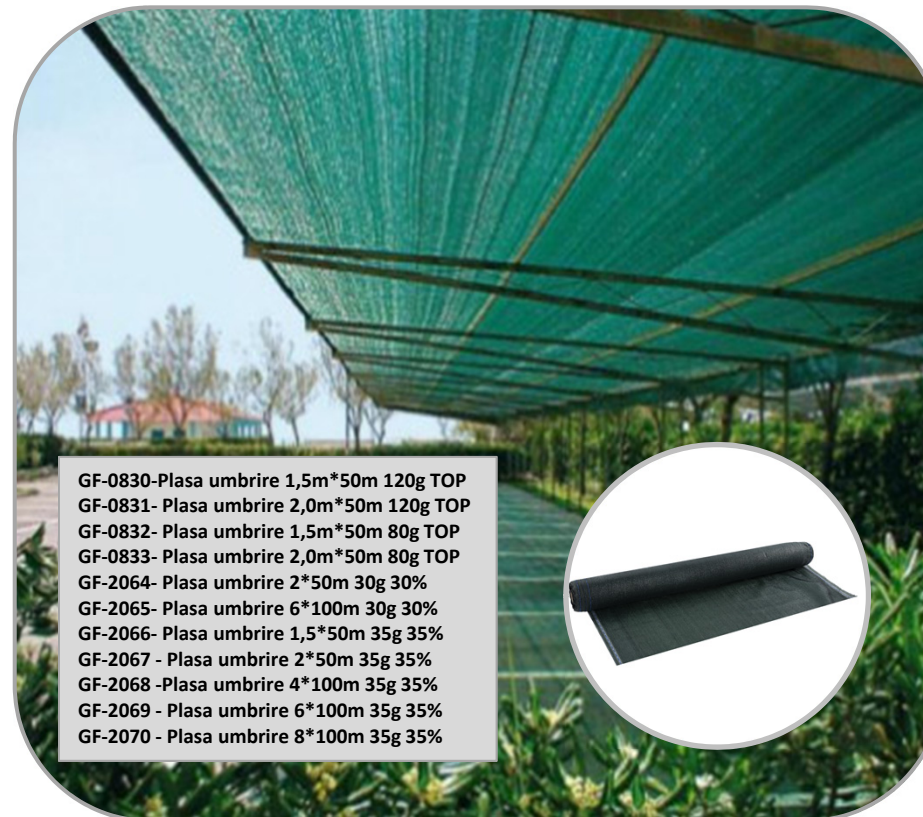

- **GF-0830-Plasa umbrire 1,5m*50m 120g TOP**
- **GF-0831- Plasa umbrire 2,0m*50m 120g TOP**
- **GF-0832- Plasa umbrire 1,5m*50m 80g TOP**
- **GF-0833- Plasa umbrire 2,0m*50m 80g TOP**
- **GF-2064- Plasa umbrire 2*50m 30g 30%**
- **GF-2065- Plasa umbrire 6*100m 30g 30%**
- **GF-2066- Plasa umbrire 1,5*50m 35g 35%**
- **GF-2067 - Plasa umbrire 2*50m 35g 35%**
- **GF-2068 -Plasa umbrire 4*100m 35g 35%**
- **GF-2069 - Plasa umbrire 6*100m 35g 35%**
- **GF-2070 - Plasa umbrire 8*100m 35g 35%**

Semnătură Cumpărător

MANUAL DE UTILIZARE ȘI ÎNTREȚINERE

Rev.0 | 09.2022

PLASA UMBRIRE

GF-0830 GF-0831 GF-0832 GF-0833 GF-2064
GF-2065 GF-2066 GF-2067 GF-2068 GF-2069 GF-2070

GF-0830-Plasa umbrire 1,5m*50m 120g TOP
GF-0831- Plasa umbrire 2,0m*50m 120g TOP
GF-0832- Plasa umbrire 1,5m*50m 80g TOP
GF-0833- Plasa umbrire 2,0m*50m 80g TOP
GF-2064- Plasa umbrire 2*50m 30g 30%
GF-2065- Plasa umbrire 6*100m 30g 30%
GF-2066- Plasa umbrire 1,5*50m 35g 35%
GF-2067 - Plasa umbrire 2*50m 35g 35%
GF-2068 -Plasa umbrire 4*100m 35g 35%
GF-2069 - Plasa umbrire 6*100m 35g 35%
GF-2070 - Plasa umbrire 8*100m 35g 35%

2022 Toate drepturile rezervate

1. INFORMAȚII GENERALE

PLASA DE UMBRIRE din gama Micul Fermier de culoare verde, fabricata din HDPE (polietilena de inalta densitate) cu margine intarita pe toata lungimea materialului si orificii intarite, dispuse pe toata lungimea sa pentru un montaj simplu si de durata.